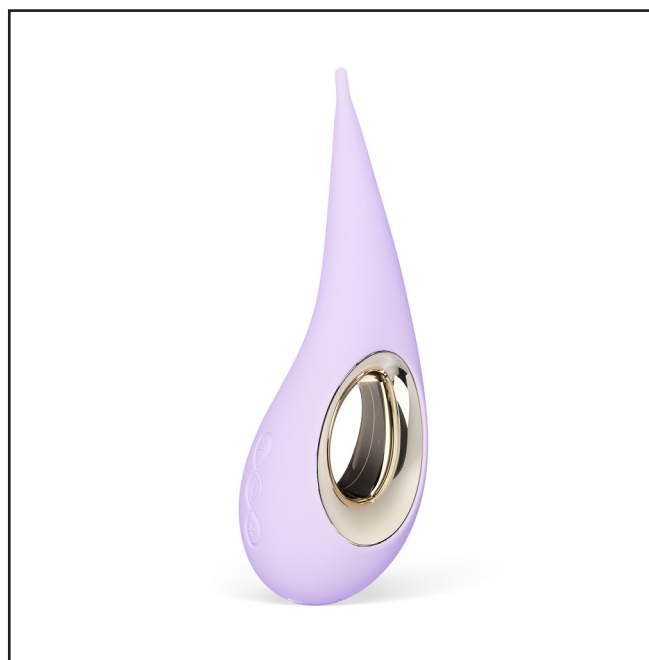

ULTRA HAUTE PRÉCISION

Sa forme en tête d'épingle vous permet d'orienter les oscillations de son extrémité douce et souple, pour une stimulation ciblée de vos zones érogènes.

8 PUISSANTS MODES DE PLAISIR

LELO DOT™ propose huit modes de vibration aux intensités variables, du murmure aguicheur à la pulsation jouissive.

MOUVEMENT ELLIPTIQUE

Son mouvement elliptique réinvente l'orgasme et vous fait découvrir de toutes nouvelles sensations.

SILICONE ULTRADOUX

Son silicone de haute qualité et ultradoux offre une sensation de chaleur, pour un plaisir encore plus intense, sans négliger l'hygiène.

MODE D'EMPLOI :

- Chargez votre LELO DOT™ pendant 2 heures avant la première utilisation.
- L'interface de votre LELO DOT™ peut être verrouillée. Appuyez sur les boutons + et - pendant 3 secondes.
- Maintenez le bouton (O) enfoncé pour allumer l'appareil.
- Appuyez sur le bouton (O) pour basculer entre les 8 modes.
- Utilisez les boutons + et - pour augmenter ou réduire l'intensité.
- Maintenez le bouton (O) enfoncé pour éteindre l'appareil.

COULEURS DISPONIBLES :

LELO DOT™ PINK

ID du produit : 8892
Code EAN : 7350075028892

LELO DOT™ AQUA

ID du produit : 8915
Code EAN : 7350075028915

LELO DOT™ LILAC

ID du produit : 8908
Code EAN : 7350075028908

CARACTÉRISTIQUES :

Matériaux : silicone sûr pour le corps et plastique ABS

Finition : lisse

Taille : 60 × 46 × 165 mm

Poids : 98 g

Batterie : Li-Ion 520 mAh – 3,7 V

Temps de charge : 2 h à 5,0 V – 500 mA

Autonomie : jusqu'à 2 h

Autonomie en veille : 90 jours

Fréquence : 133 Hz

Niveau sonore max. : <60 dB

Interface : 3 boutons

INFORMATIONS SUR L'EMBALLAGE ET LA LIVRAISON :

Dimensions de l'emballage : 110 × 50 × 188 mm

Colis : 400 × 200 × 600 mm

Nombre d'unités par colis : 32