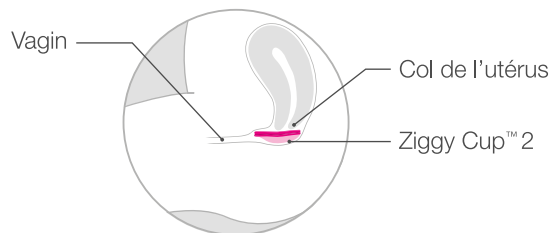

### Protégée en toute liberté

Soyez sûre de vous pendant vos règles ! Avec Ziggy Cup™ 2, la prochaine génération de coupes menstruelles plates, vous n'avez rien à craindre. Renforcée, aussi fine qu'un pétale, elle est facile à insérer et s'adapte à la forme de votre corps de sorte que vous ne la sentez pas. Son double bord vous garantit une protection sans fuites, tandis que de petites stries vous permettent de la retirer facilement, sans glisser. Cette coupe est entièrement conçue en silicone de qualité médicale, ce qui la rend parfaitement sûre pour le corps. Cette solution périodique écologique, réutilisable et durable vous accompagnera pendant des années. Elle vous offre jusqu'à huit heures de protection non-stop. Elle se place derrière le col de l'utérus, ce qui fait qu'elle récolte le flux menstruel sans gêner vos ébats, pour des règles sans tracas.

### Comment agit-elle ?

Contrairement aux tampons et aux coupes menstruelles traditionnelles, Ziggy Cup™ 2 se place derrière le col de l'utérus, loin du canal vaginal pour un confort absolu et des règles sans tracas.

Caractéristiques	<ul style="list-style-type: none"> <li>• Design plat conçu pour un confort absolu, même en faisant l'amour pendant les règles</li> <li>• 100 % silicone de qualité médicale</li> <li>• La seule coupe menstruelle réutilisable avec laquelle on peut faire l'amour</li> <li>• Double rebord anti-fuite</li> <li>• Dotée de petites stries permettant de la retirer facilement, sans glisser</li> </ul>
Avantages	<ul style="list-style-type: none"> <li>• Jusqu'à 8 heures de protection non-stop</li> <li>• Elle récolte le flux menstruel plutôt que de l'absorber</li> <li>• Réutilisable et écologique</li> <li>• Sûre pour le corps : inodore, elle ne cause ni sécheresse ni irritations</li> <li>• Protège en cas de flux léger à abondant</li> </ul>
Contenu	<ul style="list-style-type: none"> <li>• 1 Ziggy Cup™ 2</li> <li>• Pochette de rangement</li> <li>• Mode d'emploi</li> </ul>